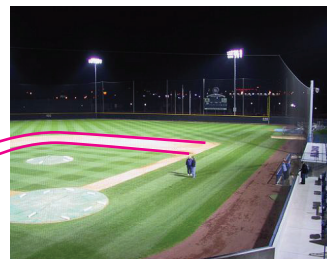

Grafický návrh logotypu
Česká Baseballová Asociace

1. Varianta

2. Varianta

týmový znak/výšivka

Grafický návrh logotypu Česká Baseballová Asociace vytvořila Adéla Juráková

ADELDESIGN **CZ**

Adéla Juráková
Brno/Czech Republic