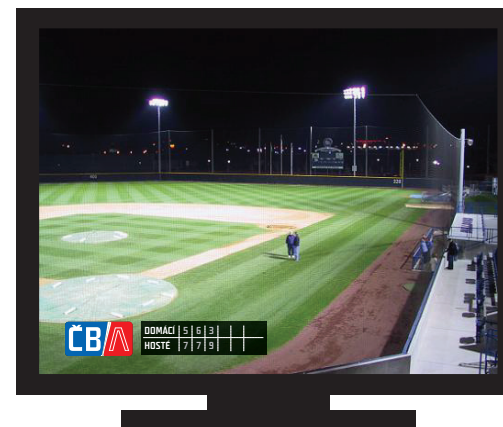

Grafický návrh logotypu
Česká Baseballová Asociace

1. Varianta

2. Varianta

týmový znak/výšivka

Grafický návrh logotypu Česká Baseballová Asociace vytvořila Adéla Juráková

ADELDESIGN **CZ**

Adéla Juráková
Brno/Czech Republic