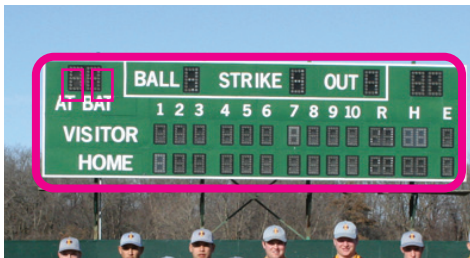

Grafický návrh logotypu
Česká Baseballová Asociace

1. Varianta

2. Varianta

týmový znak/výšivka

Grafický návrh logotypu Česká Baseballová Asociace vytvořila Adéla Juráková

ADELDESIGN **CZ**

Adéla Juráková
Brno/Czech Republic